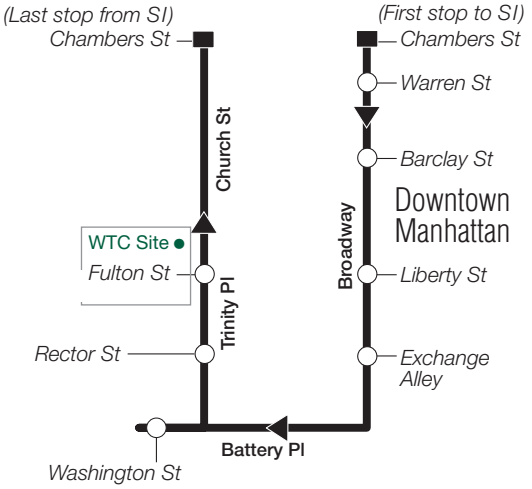

SIM2 Sunday Service

From Downtown, Manhattan, to Tottenville, Staten Island

Downtown Chambers St/ Broadway	Downtown Broadway/ Barclay St	Downtown Battery Pl/ Washington St	Bulls Head Victory Blvd/ W Service Rd	Huguenot Luten Av/ Huguenot Av	Tottenville Craig Av/ Hylan Blvd
5:45	5:47	5:52	6:19	6:30	6:38
6:15	6:17	6:22	6:49	7:00	7:08
6:45	6:47	6:52	7:19	7:30	7:38
7:15	7:17	7:22	7:49	8:00	8:08
7:45	7:47	7:52	8:19	8:30	8:38
8:15	8:17	8:22	8:49	9:00	9:08
8:45	8:47	8:52	9:19	9:30	9:38
9:15	9:17	9:22	9:49	10:02	10:10
9:45	9:48	9:54	10:22	10:35	10:44
10:15	10:18	10:24	10:52	11:05	11:14
10:45	10:48	10:55	11:26	11:40	11:49
11:15	11:18	11:25	11:56	12:10	12:19
11:45	11:48	11:56	12:29	12:43	12:53
12:15	12:18	12:26	12:59	1:13	1:23
12:45	12:48	12:56	1:28	1:42	1:52
1:15	1:18	1:26	1:58	2:12	2:22
1:45	1:48	1:56	2:28	2:42	2:52
2:15	2:18	2:26	2:58	3:12	3:22
2:45	2:48	2:56	3:28	3:42	3:52
3:15	3:18	3:26	3:58	4:12	4:22
3:45	3:48	3:56	4:26	4:40	4:50
4:15	4:18	4:26	4:56	5:10	5:20
4:45	4:48	4:56	5:26	5:40	5:50
5:15	5:18	5:26	5:56	6:09	6:17
5:45	5:48	5:56	6:26	6:38	6:46
6:15	6:18	6:24	6:54	7:06	7:14
6:45	6:48	6:54	7:24	7:36	7:44
7:15	7:17	7:23	7:52	8:04	8:12
7:45	7:47	7:53	8:22	8:33	8:41
8:15	8:17	8:22	8:51	9:02	9:10

SIM002-CH-D8-8/19/2018-618316-618317-618318-358-nw-Req-2018-070234

Manhattan

via Verrazano-Narrows Bridge and Hugh L. Carey Tunnel